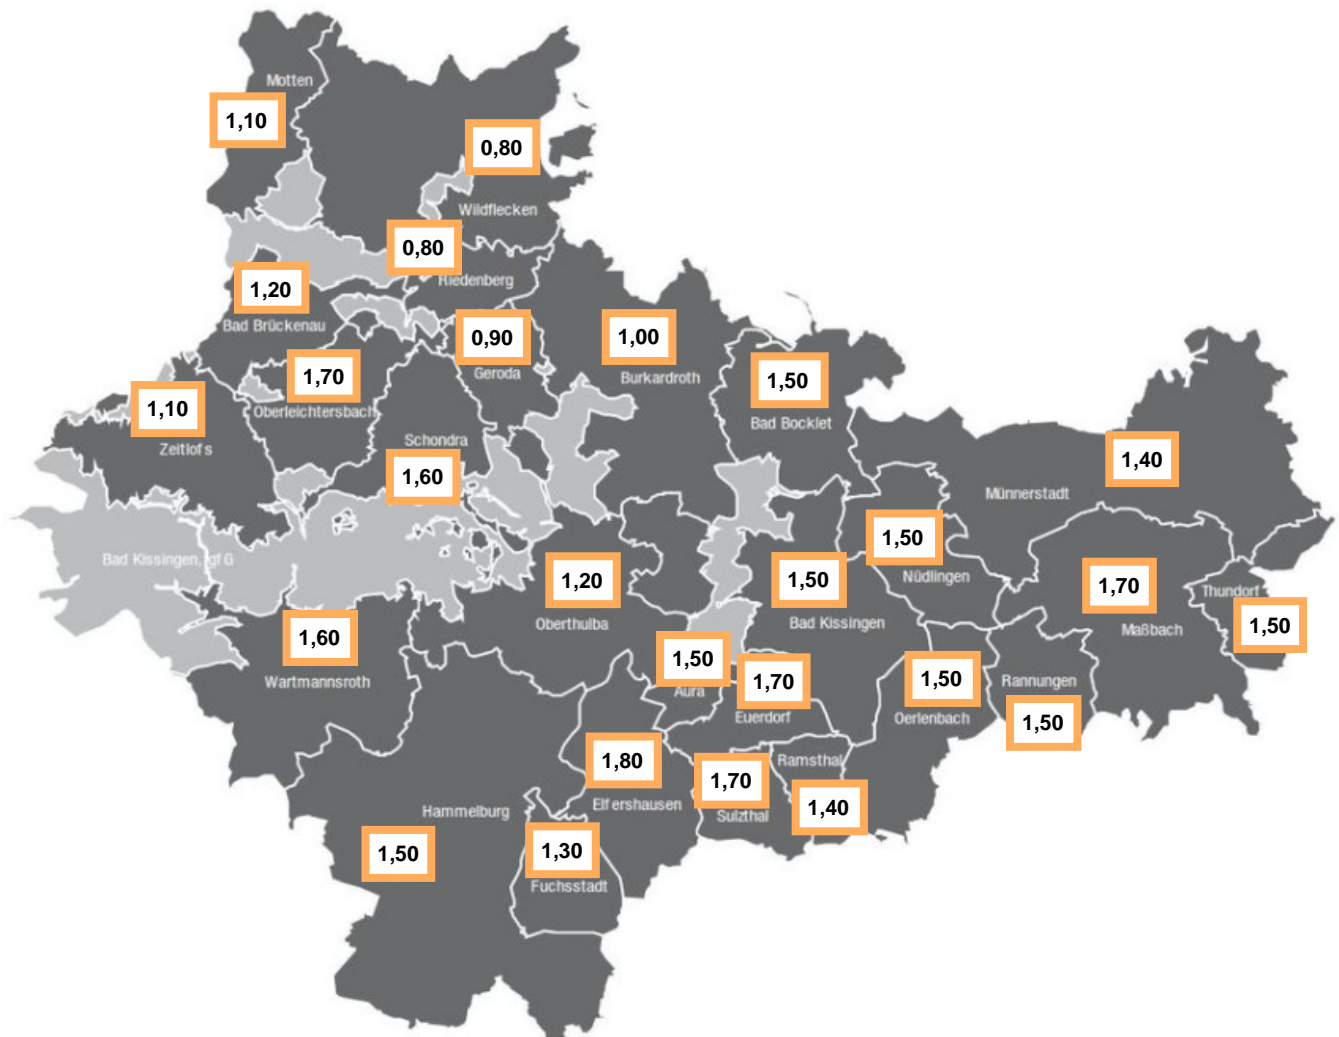

Bodenrichtwerte Ackerland
Stand 31.12.2020
in €/m²

Allgemein gültig:

höherwertige Flächen im Außenbereich: 5 €/m²

z.B. Friedhöfe, Sportflächen, Kläranlagen, Hubschrauberlandeplätze, Erdfunkstelle, etc.

Flächen für erneuerbare Energien und Golfplätze: 3 €/m²

z.B. Photovoltaik, Windenergie, Golfplatz, etc.