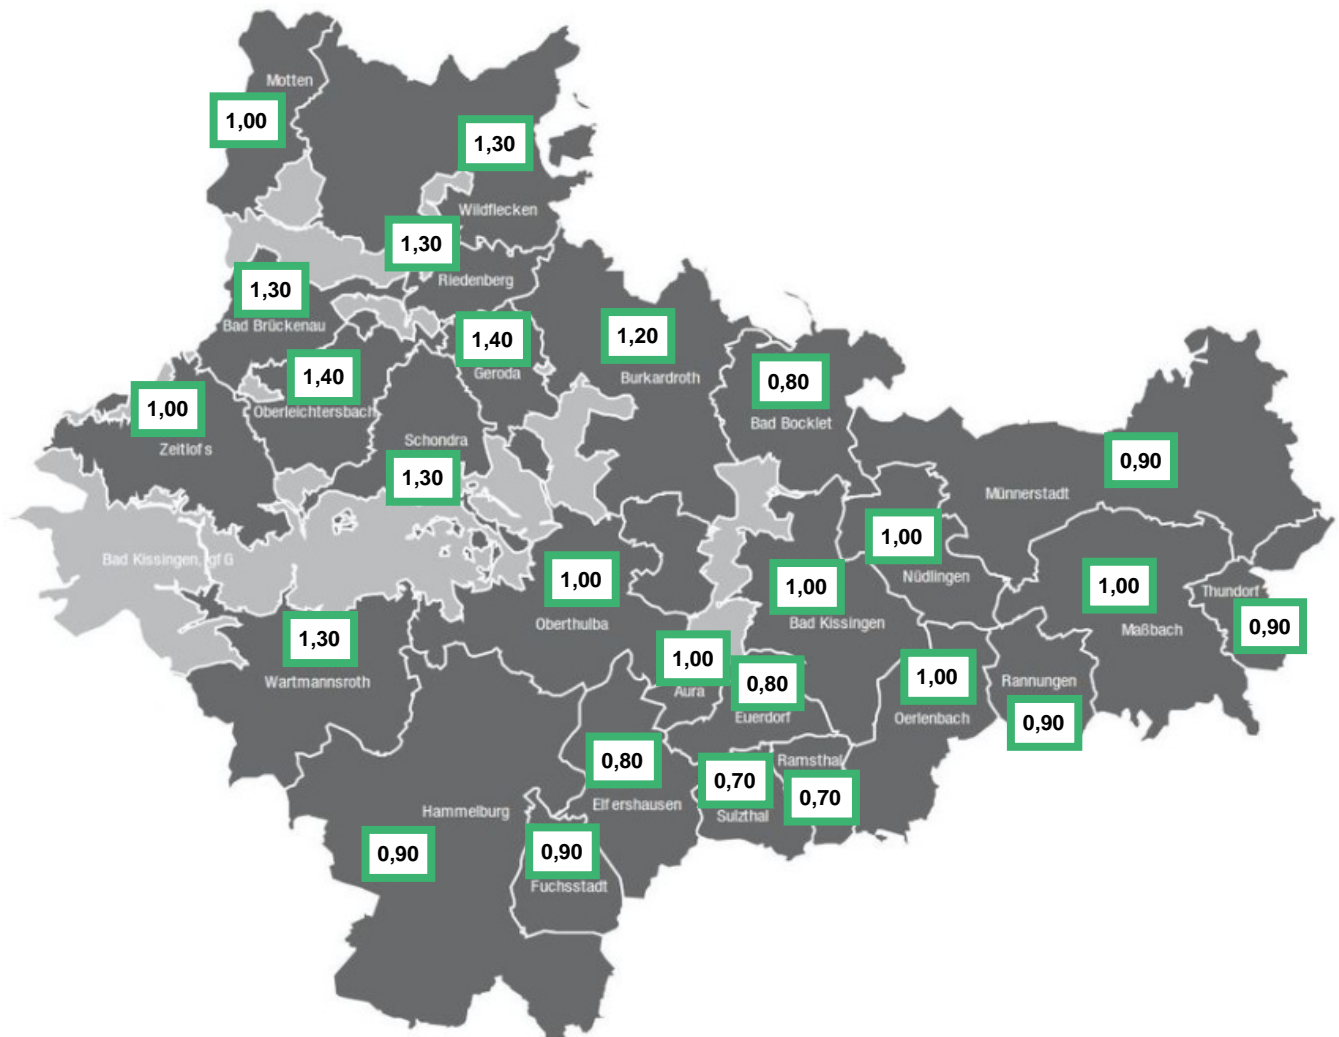

Bodenrichtwerte Forst (mit Bewuchs)
Stand 31.12.2020
in €/m²

Allgemein gültig:

höherwertige Flächen im Außenbereich: 5 €/m²

z.B. Friedhöfe, Sportflächen, Kläranlagen, Hubschrauberlandeplätze, Erdfunkstelle, etc.

Flächen für erneuerbare Energien und Golfplätze: 3 €/m²

z.B. Photovoltaik, Windenergie, Golfplatz, etc.