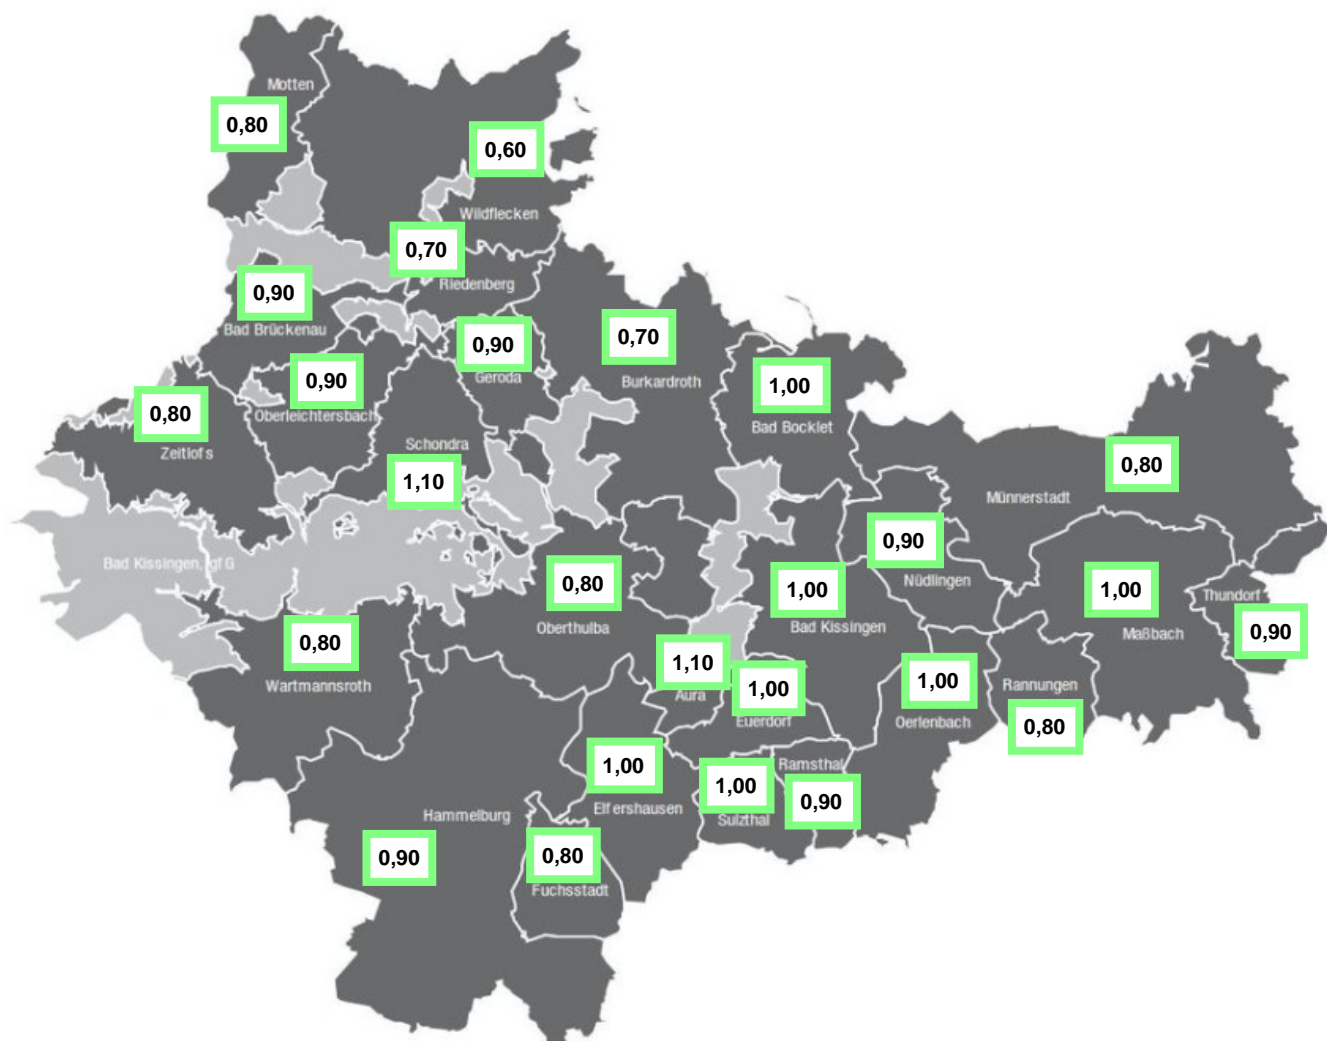

Bodenrichtwerte Grünland
Stand 31.12.2020

in €/m²

Allgemein gültig:

höherwertige Flächen im Außenbereich: 5 €/m²

z.B. Friedhöfe, Sportflächen, Kläranlagen, Hubschrauberlandeplätze, Erdfunkstelle, etc.

Flächen für erneuerbare Energien und Golfplätze: 3 €/m²

z.B. Photovoltaik, Windenergie, Golfplatz, etc.