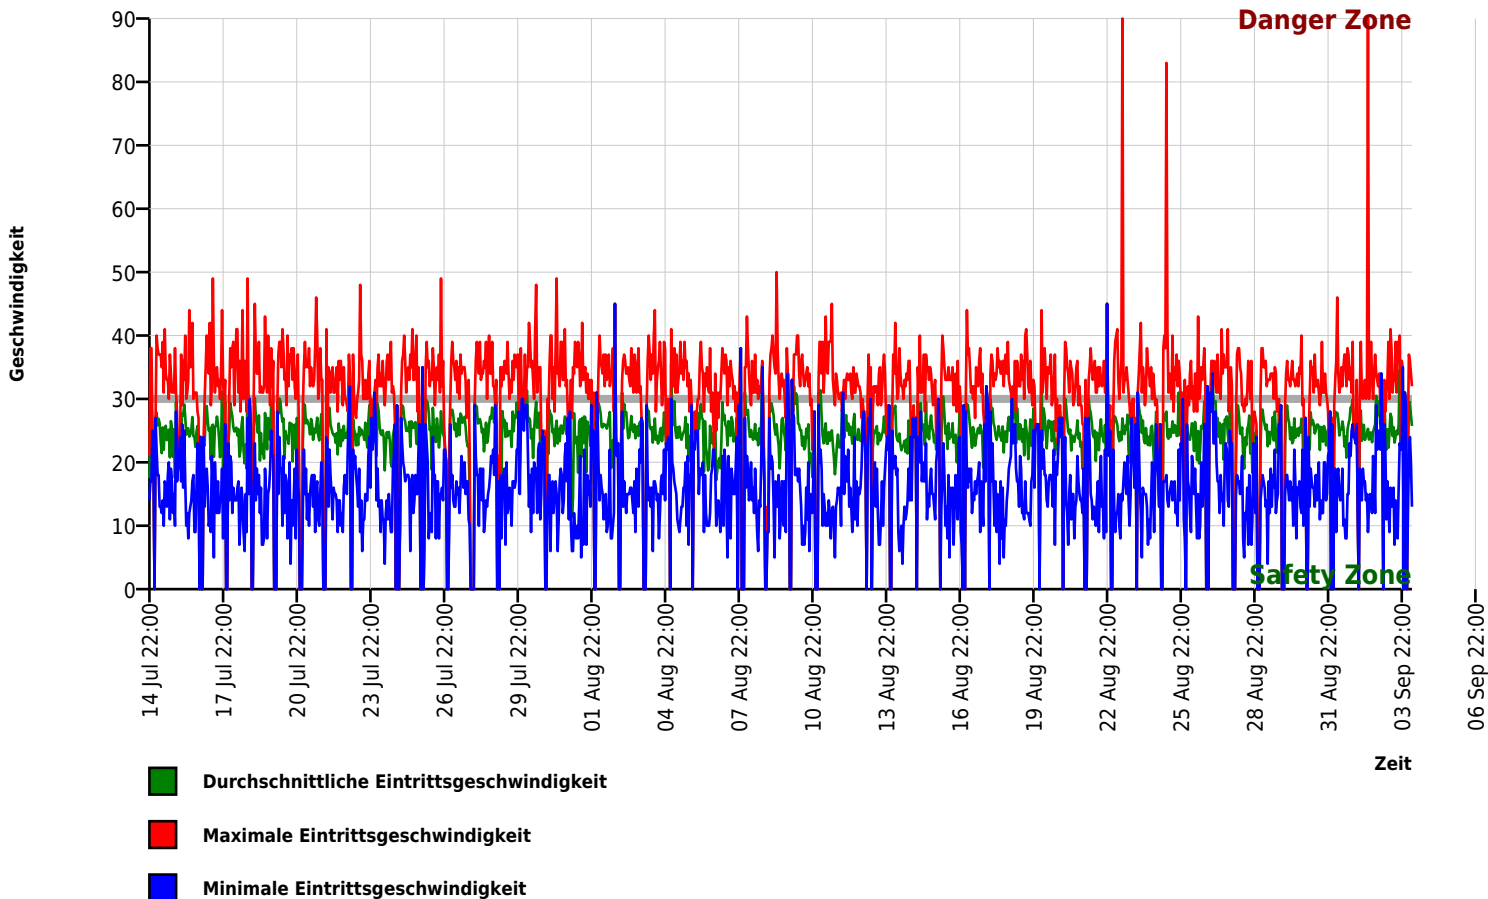

Autor

Institution Gemeinde Wartmannsroth
Abteilung Bauhof
Straße Hauptstrasse, 15
PLZ 97797
Stadt Wartmannsroth
Land Deutschland
Ansprechpartner
Telefon
E-Mail

Erstellt mit **DataCollect Webreporter** Version 1.0 am 05.09.2023 13:39:12

Messtelle

Name Poststraße 4 SB
Rtg. kommend (Name) Ortsmitte
Rtg. gehend (Name) Ortsausgang
Vmax StVO
Kommentar
Gerätetyp **DSD**

Zeitbereich

Startdatum 14.07.2023 22:00
Enddatum 04.09.2023 08:59
Tage Mo, Di, Mi, Do, Fr, Sa, So
Zeitintervall 60 Minuten
Zeitfenster / Tag 00:00 - 23:59

Geschwindigkeits-Diagramm