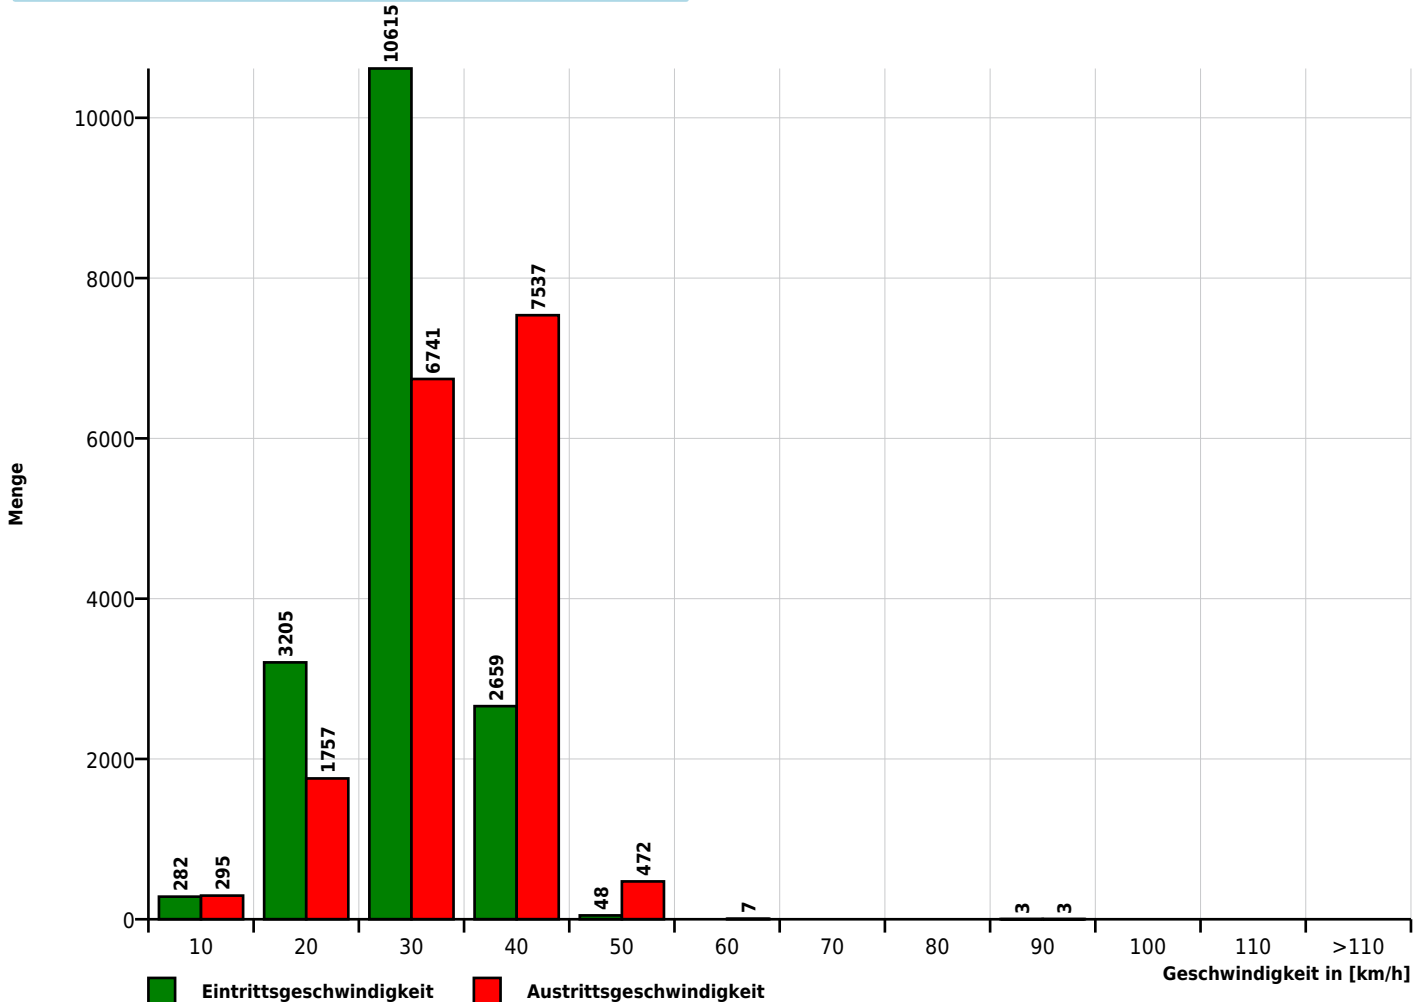

Autor

Institution Gemeinde Wartmannsroth
Abteilung Bauhof
Straße Hauptstrasse, 15
PLZ 97797
Stadt Wartmannsroth
Land Deutschland
Ansprechpartner
Telefon
E-Mail

Erstellt mit **DataCollect Webreporter** Version 1.0 am 05.09.2023 13:39:12

Messtelle

Name Poststraße 4 SB
Rtg. kommend (Name) Ortsmitte
Rtg. gehend (Name) Ortsausgang
Vmax StVO
Kommentar
Gerätetyp **DSD**

Zeitbereich

Startdatum 14.07.2023 22:00
Enddatum 04.09.2023 08:59
Tage Mo, Di, Mi, Do, Fr, Sa, So
Zeitintervall 60 Minuten
Zeitfenster / Tag 00:00 - 23:59

Geschwindigkeits-Histogramm