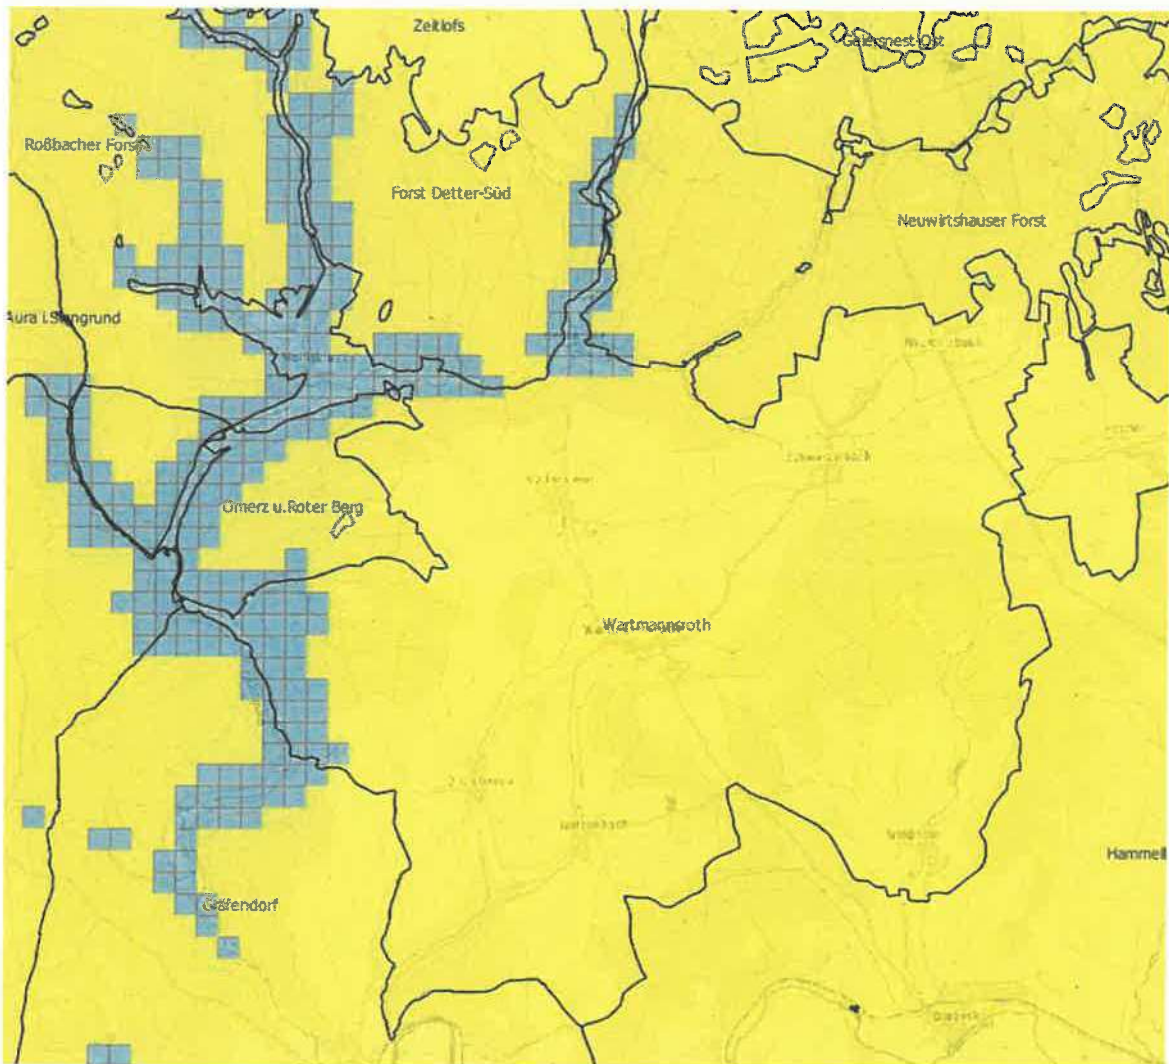

Karte mit unversorgten Gebieten, Gemeinde Wartmannsroth, vom 29.10.2019

Gelb = versorgtes Gebiet
Blau = unversorgtes Gebiet